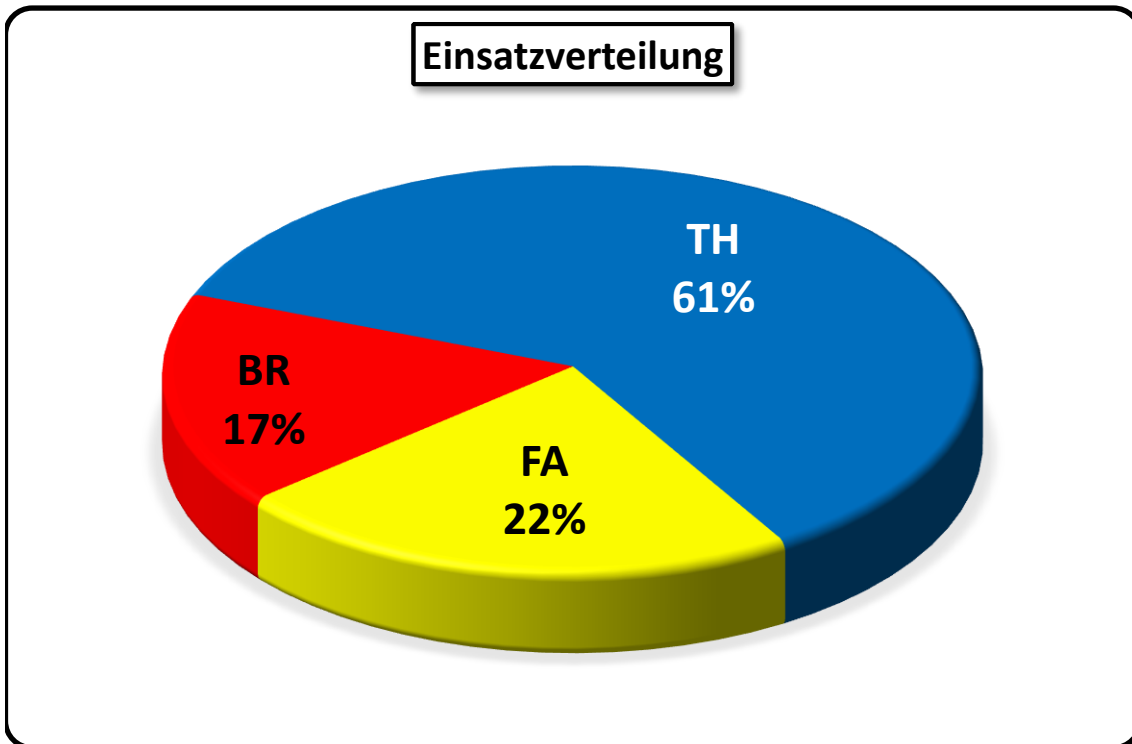

Anzahl der Einsätze im Jahr 2019		
Brandeinsätze	BR	24
Technische Hilfeleistungen	TH	86
Fehlalarme	FA	32
Insgesamt		142

Einsatzverteilung	
bei Tag (06:00 - 18:00)	89 Einsätze
bei Nacht (18:00 - 06:00)	53 Einsätze

Zusammenfassung der freiwillig geleisteten Einsatzstunden im Jahr 2019	
Brandeinsätze	482,5 Std.
Technische Hilfen	1193,5 Std.
Fehlalarme	142,0 Std.
Insgesamt	1818,0 Std.