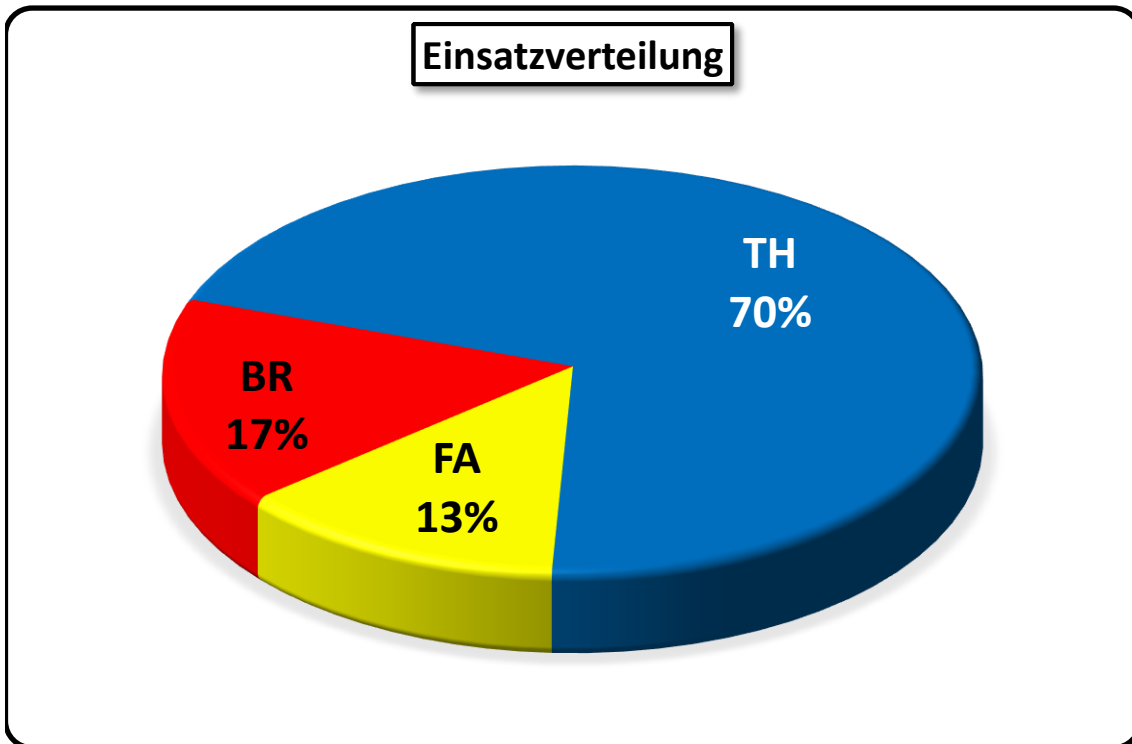

Anzahl der Einsätze im Jahr 2020		
Brandeinsätze	BR	29
Technische Hilfeleistungen	TH	124
Fehlalarme	FA	23
Insgesamt		176

Einsatzverteilung	
bei Tag (06:00 - 18:00)	114 Einsätze
bei Nacht (18:00 - 06:00)	62 Einsätze

Zusammenfassung der freiwillig geleisteten Einsatzstunden im Jahr 2020	
Brandeinsätze	429,5 Std.
Technische Hilfen	1376,0 Std.
Fehlalarme	109,0 Std.
Insgesamt	1914,5 Std.