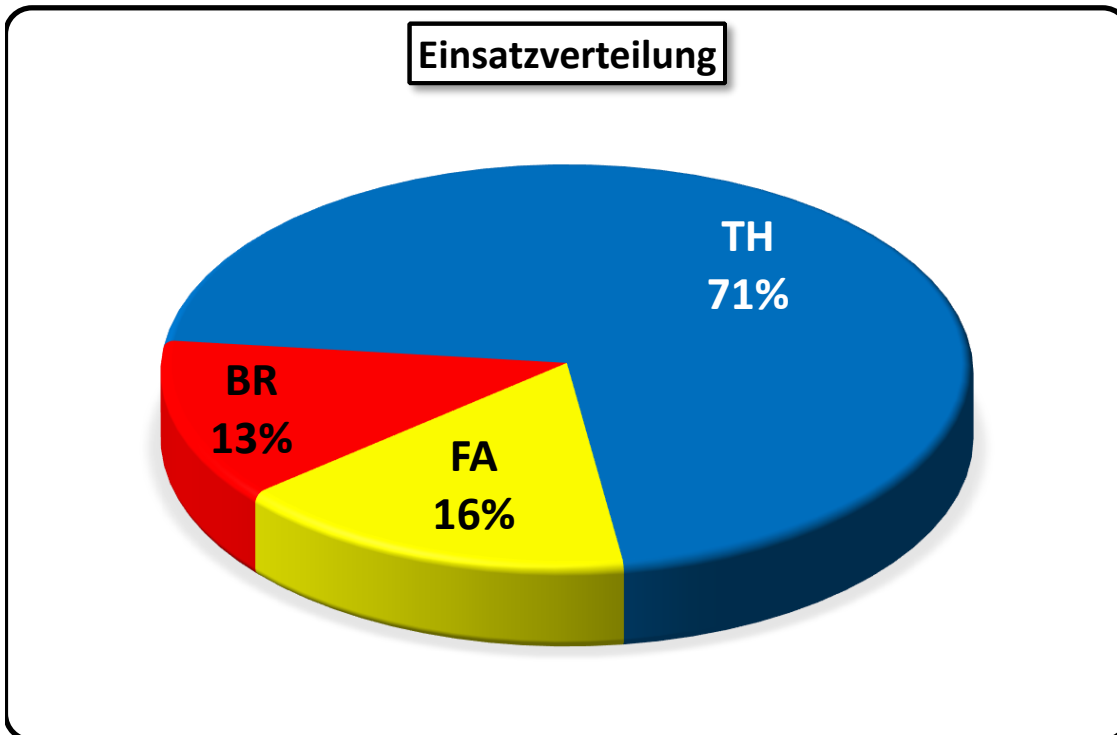

Anzahl der Einsätze im 4. Quartal 2020		
Brandeinsätze	BR	4
Technische Hilfeleistungen	TH	22
Fehlalarme	FA	5
Insgesamt		31

Chronologische Auflistung der Einsätze im 4. Quartal 2020

Nr.	Art	Datum	Uhrzeit	Einsatzmeldung
146	TH	03.10.2020	19:12	Vorwarnung für FF Illertissen, A7 zw. AS Illertissen und AS Altenstadt
147	BR	03.10.2020	20:12	Auslaufende Betriebsstoffe, B28 zw. AD Hittistetten und AS Senden
148	TH	04.10.2020	12:14	Auslaufende Betriebsstoffe, Ulmer Straße
149	TH	06.10.2020	21:44	Verkehrsunfall, A7 zw. AS Vöhringen und AD Hittistetten
150	TH	08.10.2020	22:18	Verkehrsunfall, A7 zw. AS Vöhringen und AS Illertissen
151	TH	10.10.2020	11:50	Vorwarnanhänger auf A7 , Für FF-Illertissen
152	TH	17.10.2020	19:57	Vorwarnung für FF Senden, B28 zw. AS Senden und AD Neu-Ulm
153	FA	21.10.2020	10:01	Ausgelöste Brandmeldeanlage, Fa. PERI
154	FA	23.10.2020	16:28	Ausgelöste Brandmeldeanlage, Fa. PERI
155	TH	24.10.2020	13:23	Verkehrsunfall, NU3 zwischen Aufheim und Holzschwang
156	TH	27.10.2020	13:09	Dringende Türöffnung, Schulstraße
157	FA	04.11.2020	02:09	Ausgelöste Brandmeldeanlage, Fa. Jaus Bakery
158	TH	09.11.2020	17:55	Dringende Türöffnung, Gabelsbergerstraße
159	TH	10.11.2020	22:52	Wasser im Gebäude, Reichenbacher Straße
160	FA	14.11.2020	07:29	Ausgelöste Brandmeldeanlage, Stiftungsklinik
161	TH	14.11.2020	17:00	Verkehrsunfall, A7 zw. AD Hittistetten und AS Nersingen
162	TH	17.11.2020	14:22	Dringende Türöffnung, Gräfin-Euphemia-Straße
163	TH	21.11.2020	08:00	Leiterarbeiten, Innenstadt