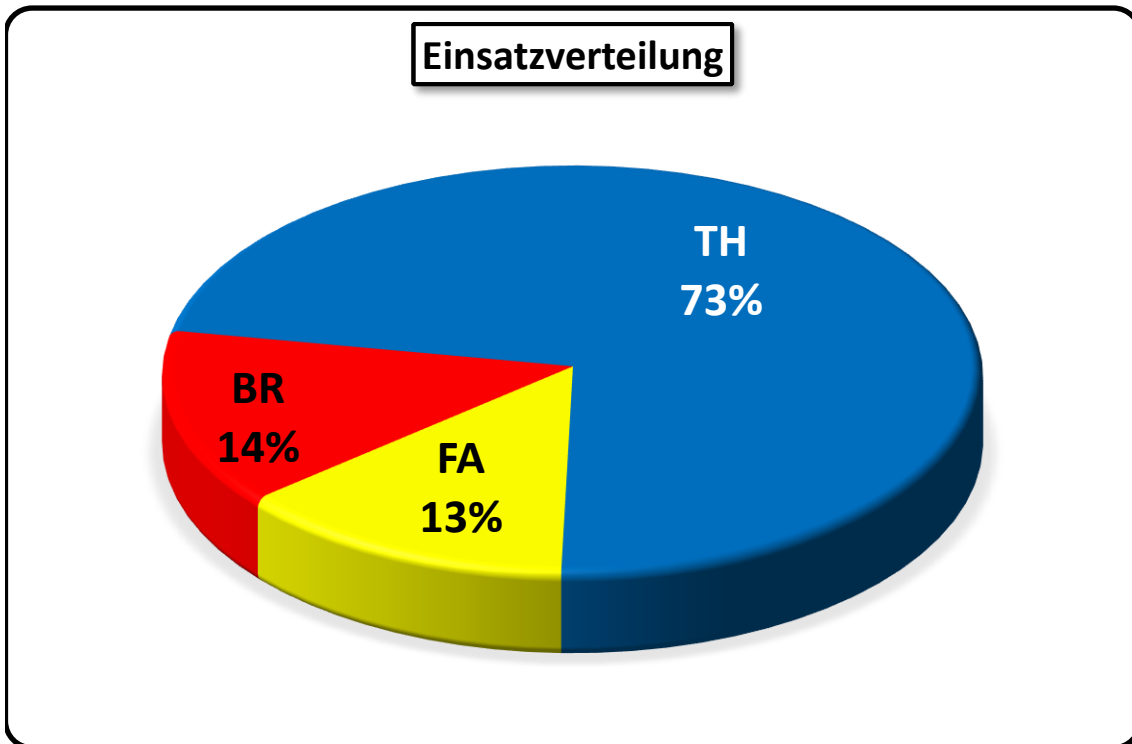

Anzahl der Einsätze im Jahr 2021		
Brandeinsätze	BR	28
Technische Hilfeleistungen	TH	146
Fehlalarme	FA	27
Insgesamt		201

Einsatzverteilung	
bei Tag (06:00 - 18:00)	143 Einsätze
bei Nacht (18:00 - 06:00)	58 Einsätze

Zusammenfassung der freiwillig geleisteten Einsatzstunden im Jahr 2021	
Brandeinsätze	592,0 Std.
Technische Hilfen	1386,0 Std.
Fehlalarme	129,0 Std.
Insgesamt	2107,0 Std.